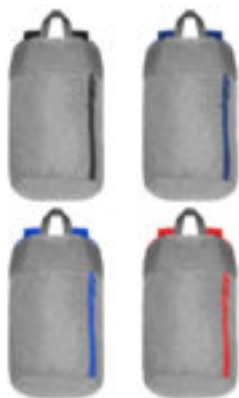

Precio: \$23.406,88 + IVA

MOCHILA WALKING L

[Leer mas](#)

SKU: zpro-20094000001

Precio: \$10.401,29 -
\$17.577,69 + IVA

MOCHILA SURVIVOR

[Leer mas](#)

SKU: ss-c563

Precio: \$37.187,50 + IVA

**MOCHILA
SAGITARIO**

[Leer mas](#)

SKU: ss-c549

Precio: \$10.986,25 + IVA

**MOCHILA URBANA
GREMOND BOLSON**

[Leer mas](#)

SKU: 8805223001